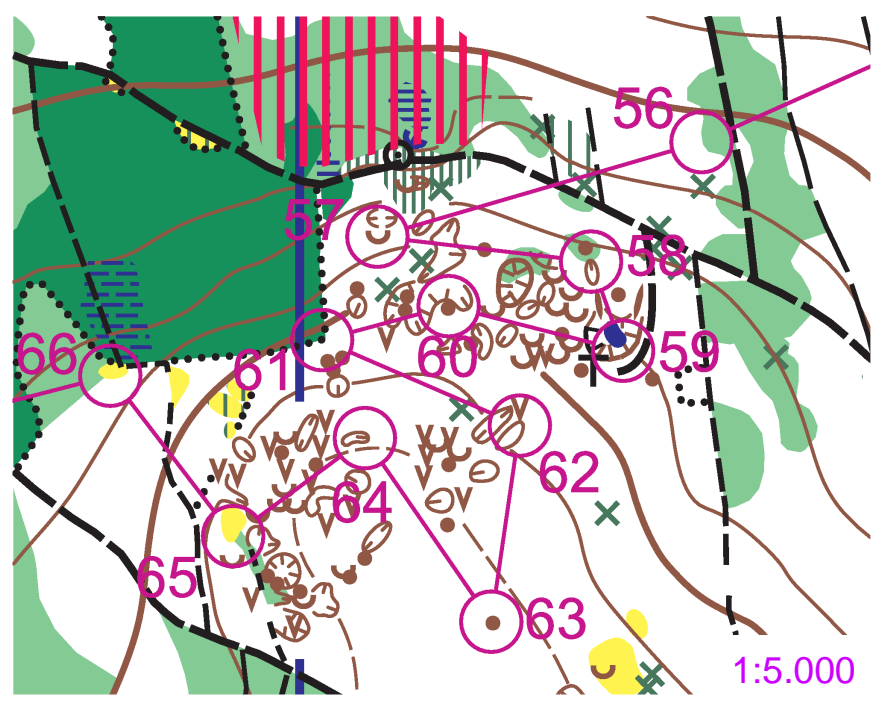

VielPostenOL 2012
1:7.500
H35, HE

1:5.000